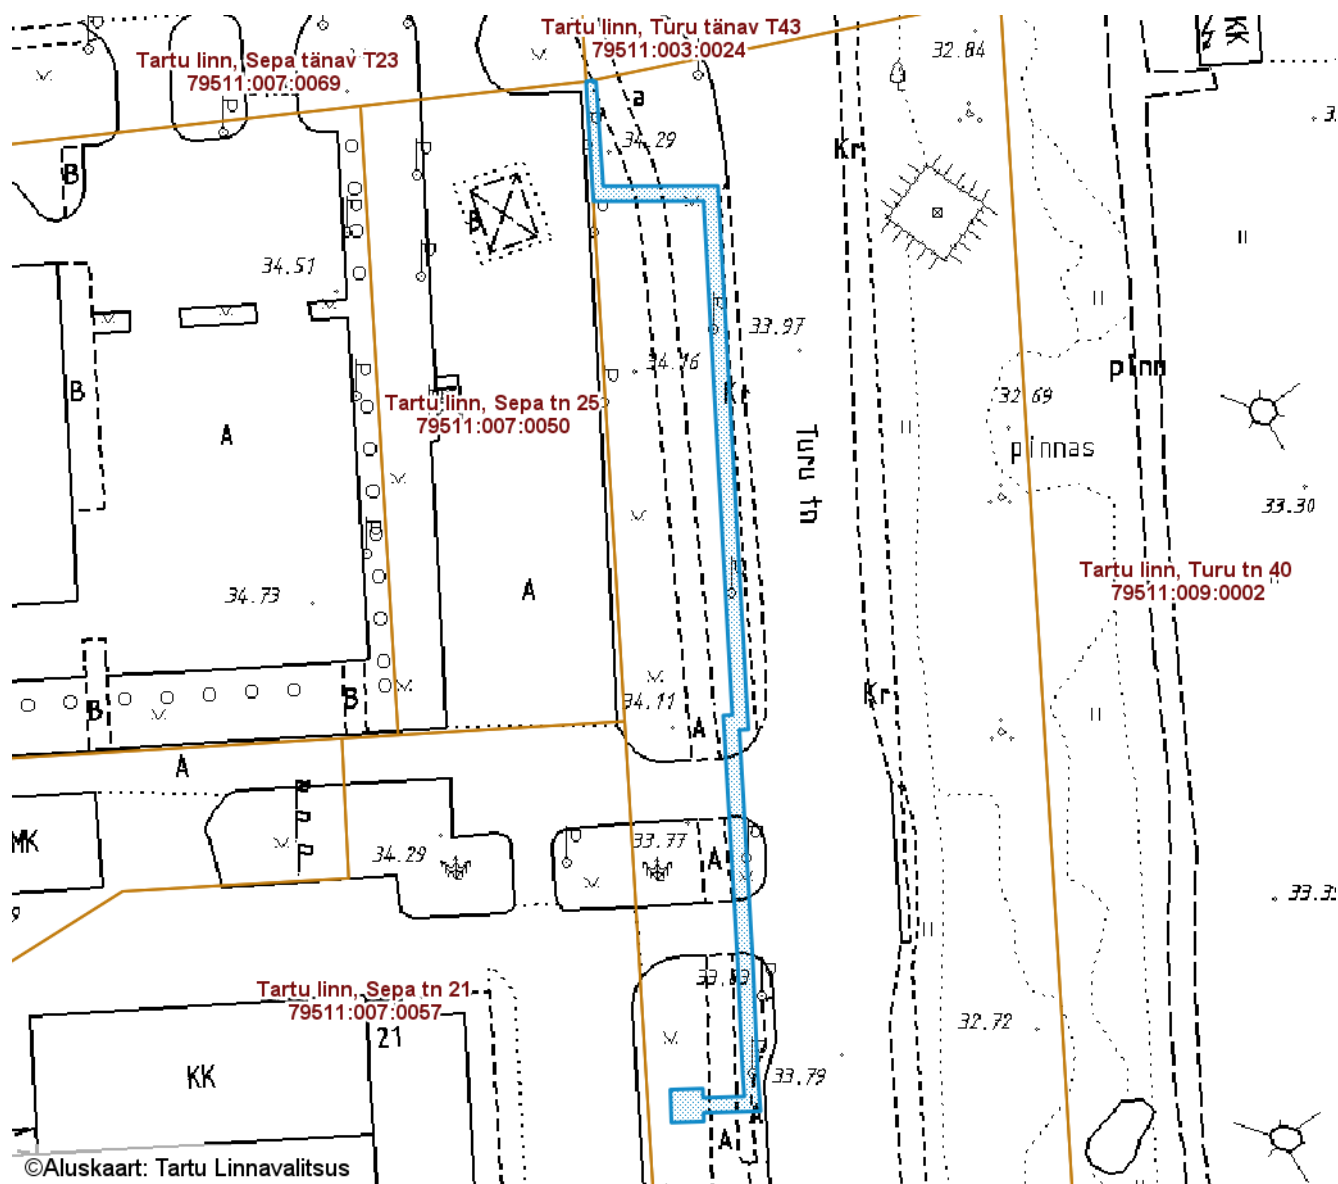

ISIKLIKU KASUTUSÕIGUSEGA KOORMATAVA

ALA SKEEM

Tartu linn, Turu tänav T45 (79511:007:0081)

M 1 : 1000

©Aluskaart: Tartu Linnavalitsus

— Isikliku kasutusõigusega seatav
maa-ala 325 m²
(0,4 kV maakaabelliin, liitumis- ja
jaotuskilp)

Koostas: **Sandra Simson**

Nr	X	Y	Nr	X	Y
1	6471076.49	660415.18	17	6470939.21	660429.86
2	6471076.72	660415.16	18	6470940.35	660429.83
3	6471076.54	660414.30	19	6470940.58	660437.36
4	6471076.46	660414.30	20	6470945.35	660437.00
5	6471073.35	660414.48	21	6470960.76	660436.31
6	6471060.72	660415.26	22	6470988.27	660434.71
7	6471060.75	660429.83	23	6470990.92	660434.55
8	6470992.88	660433.63	24	6470990.98	660435.73
9	6470992.82	660432.43	25	6471062.75	660431.72
10	6470960.66	660434.31	26	6471062.72	660416.55
11	6470945.23	660435.00	27	6471076.51	660415.61
12	6470942.51	660435.20			
13	6470942.35	660429.76			
14	6470943.56	660429.72			
15	6470943.41	660425.43			
16	6470939.07	660425.58			